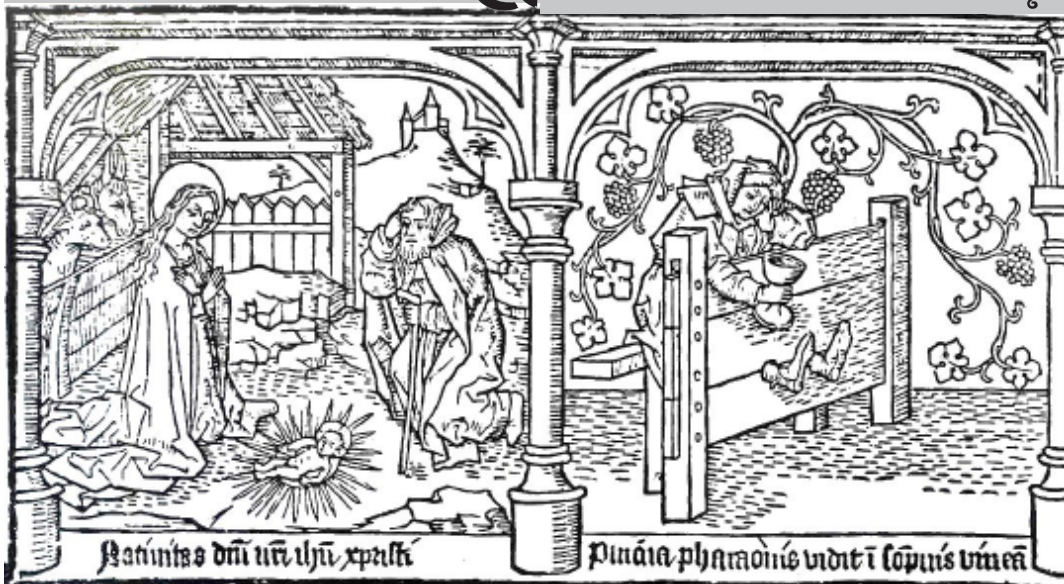

...IL NATALE DI GESÙ CON... ?

(Guarda le soluzioni su
www.basello.it)

La nascita di Gesù

CON

Il sogno del coppiere
del Faraone

??

Il capo dei coppieri [che era detenuto in prigione] raccontò il suo sogno a Giuseppe e gli disse: "Nel mio sogno, ecco mi stava davanti una vite, sulla quale erano tre tralci; non appena essa cominciò a germogliare, apparvero i fiori e i suoi grappoli maturarono gli acini. Io avevo in mano il calice del faraone; presi gli acini, li spremetti nella coppa del faraone e diedi la coppa in mano al faraone". (Genesi 40,9-11)

Santo Natale 2008

Xilografie tratte dallo
Speculum humanae salvationis

MA
COSA
CENTRA...

Davide esprime un desiderio e disse: "Se qualcuno mi desse da bere l'acqua del pozzo che è vicino alla porta di Betlemme!". I tre prodi si aprirono un varco attraverso il campo filiteo, attinsero l'acqua dal pozzo di Betlemme, vicino alla porta, la presero e la presentarono a Davide; il quale però non ne volle bere, ma la sparse davanti al Signore, dicendo: "Lungi da me, Signore, il fare tal cosa! E il sangue di questi uomini, che sono andati là a rischio della loro vita!". (2 Samuele 23,15-17)

L'arca dell'Alleanza

CON

La presentazione
al tempio

??

La sortita dei prodi
del re Davide

CON

La visita dei Re Magi